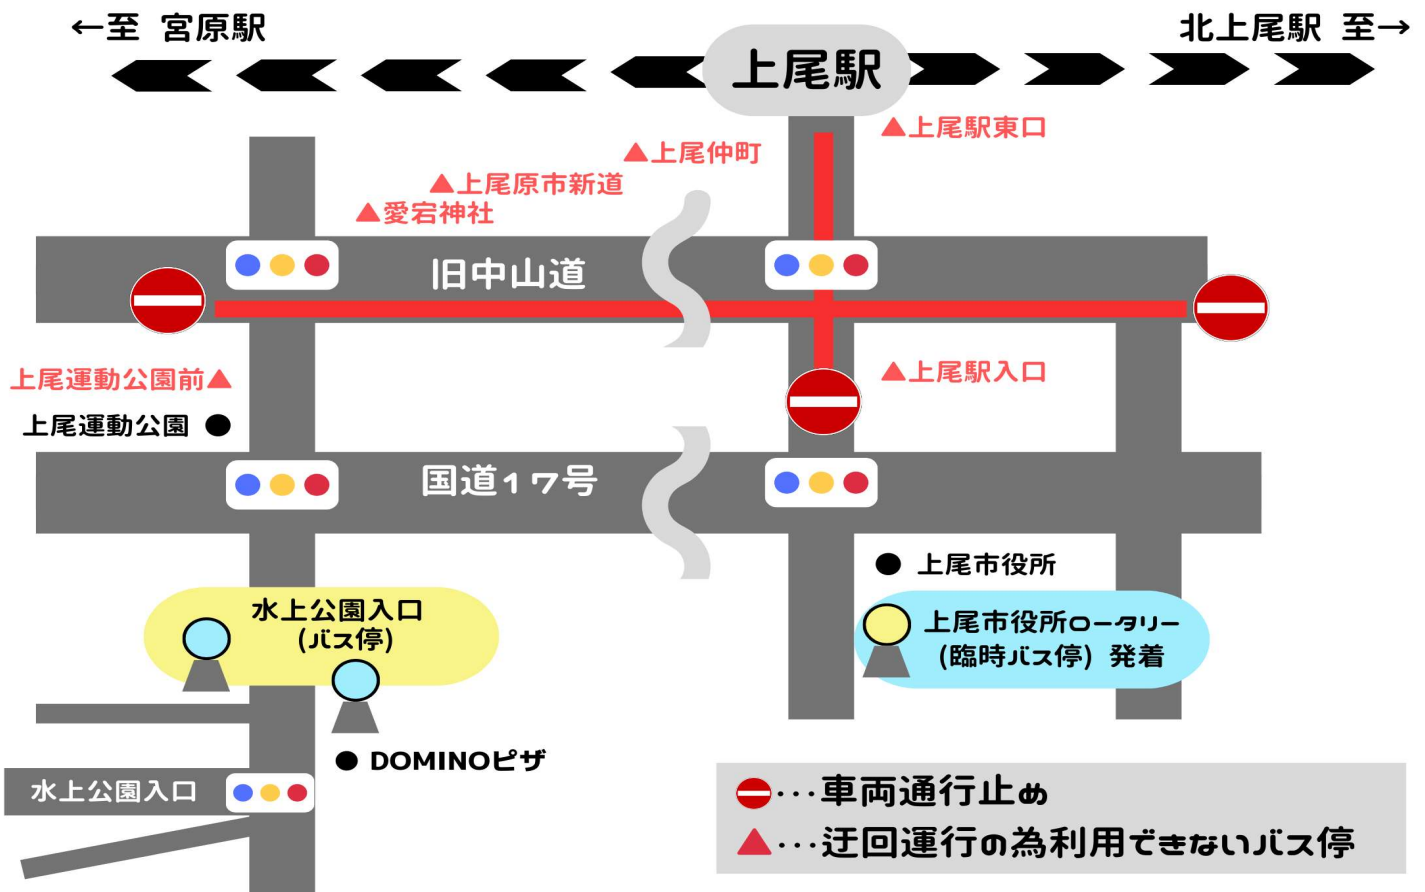

～ お知らせ ～

下記日程は、上尾夏まつり開催に伴い上尾駅周辺
交通規制・一部路線バスが運休となります。

7月16日（日）終日

市内循環バスぐるっとくん(原市平塚)迂回運行
全便（乗車・降車）臨時バス停のご利用となります。

注) けんちゃんバス（武道館・水上公園・埼玉アイスアリーナ行）終日運休