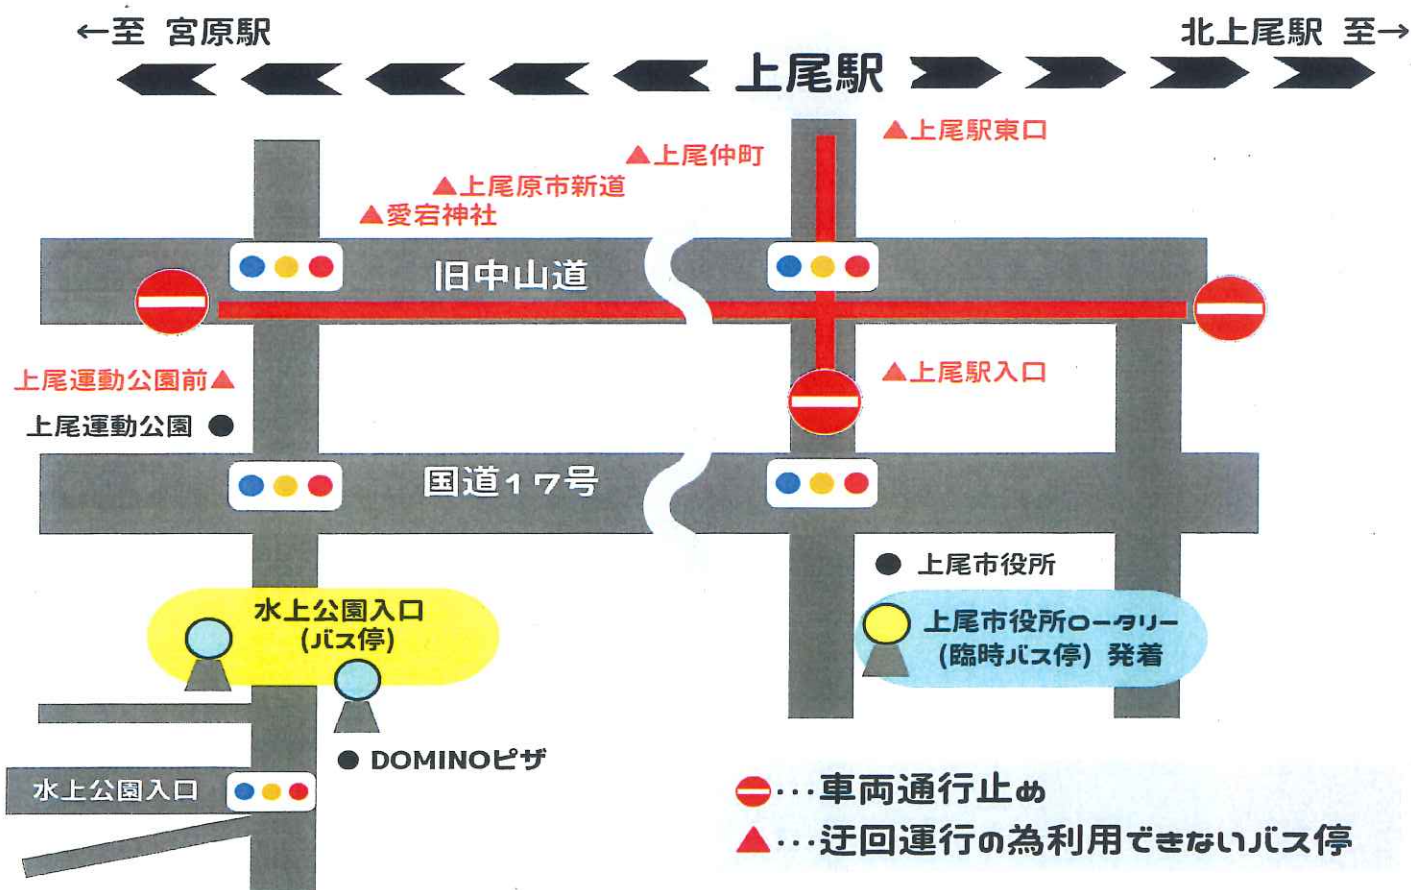

～ お知らせ ～

下記日程は、上尾夏まつり開催に伴い上尾駅周辺
交通規制・一部路線バスが運休となります。

7月17日（日）終日

市内循環バスぐるっとくん(原市平塚)迂回運行
全便（乗車・降車）臨時バス停のご利用となります。

注) けんちゃんバス（武道館・水上公園・埼玉アイスアリーナ行）終日運休