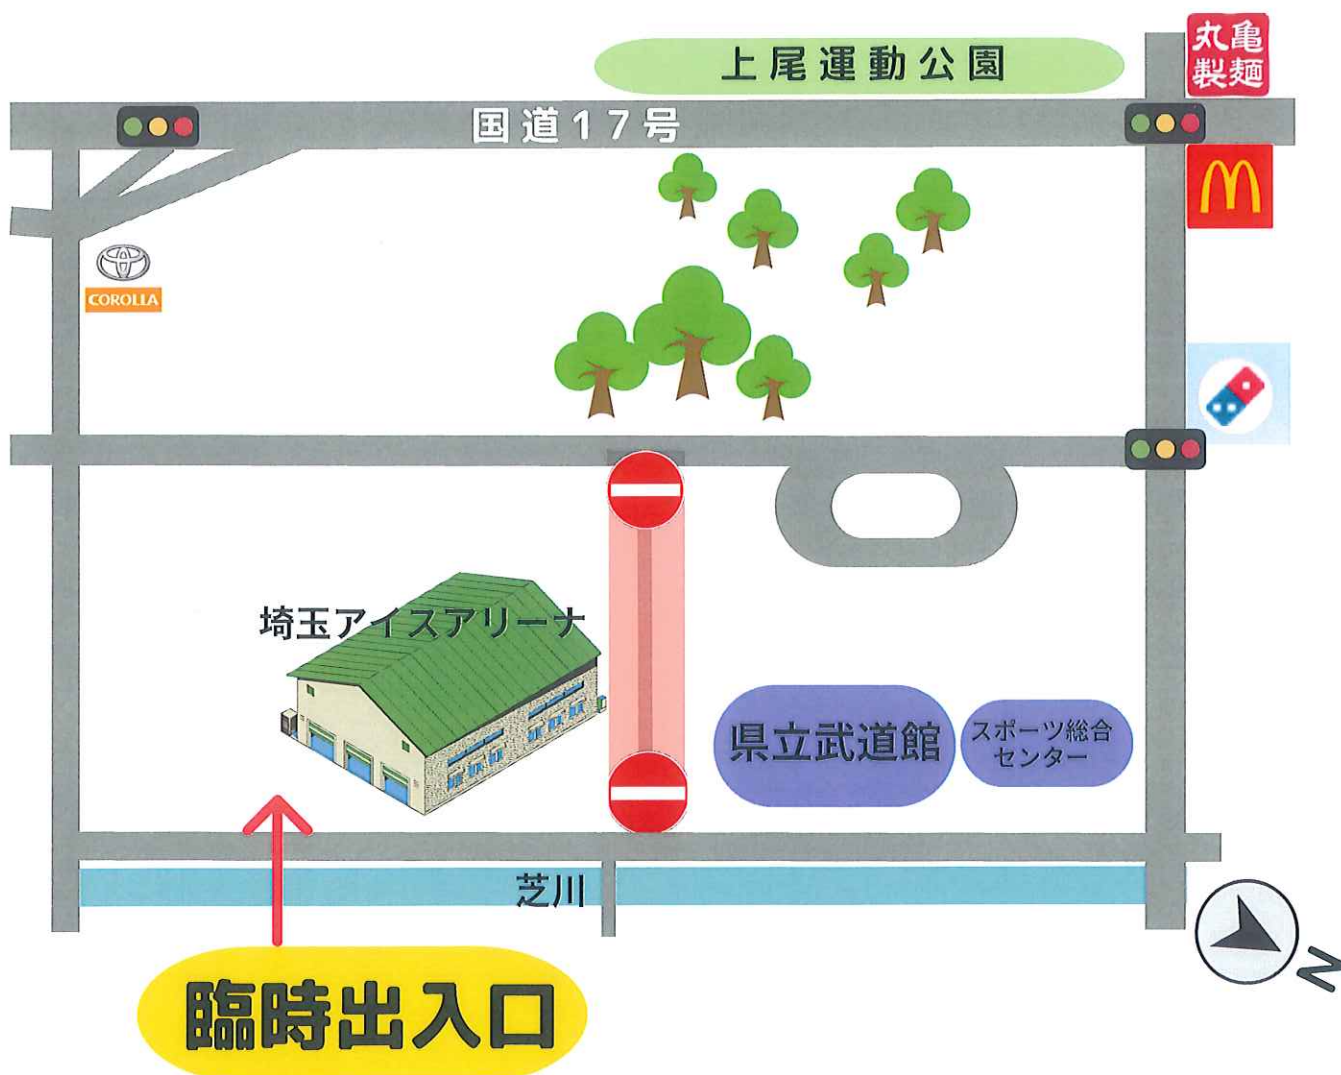

【お知らせ】

武道館修繕工事の為、
埼玉アイスアリーナ専用駐車場の
出入口が変更となります。

9月1日(金)～2024年2月29日(木)

予定

武道館側の出入口は閉鎖になります。
臨時出入口をご利用ください。